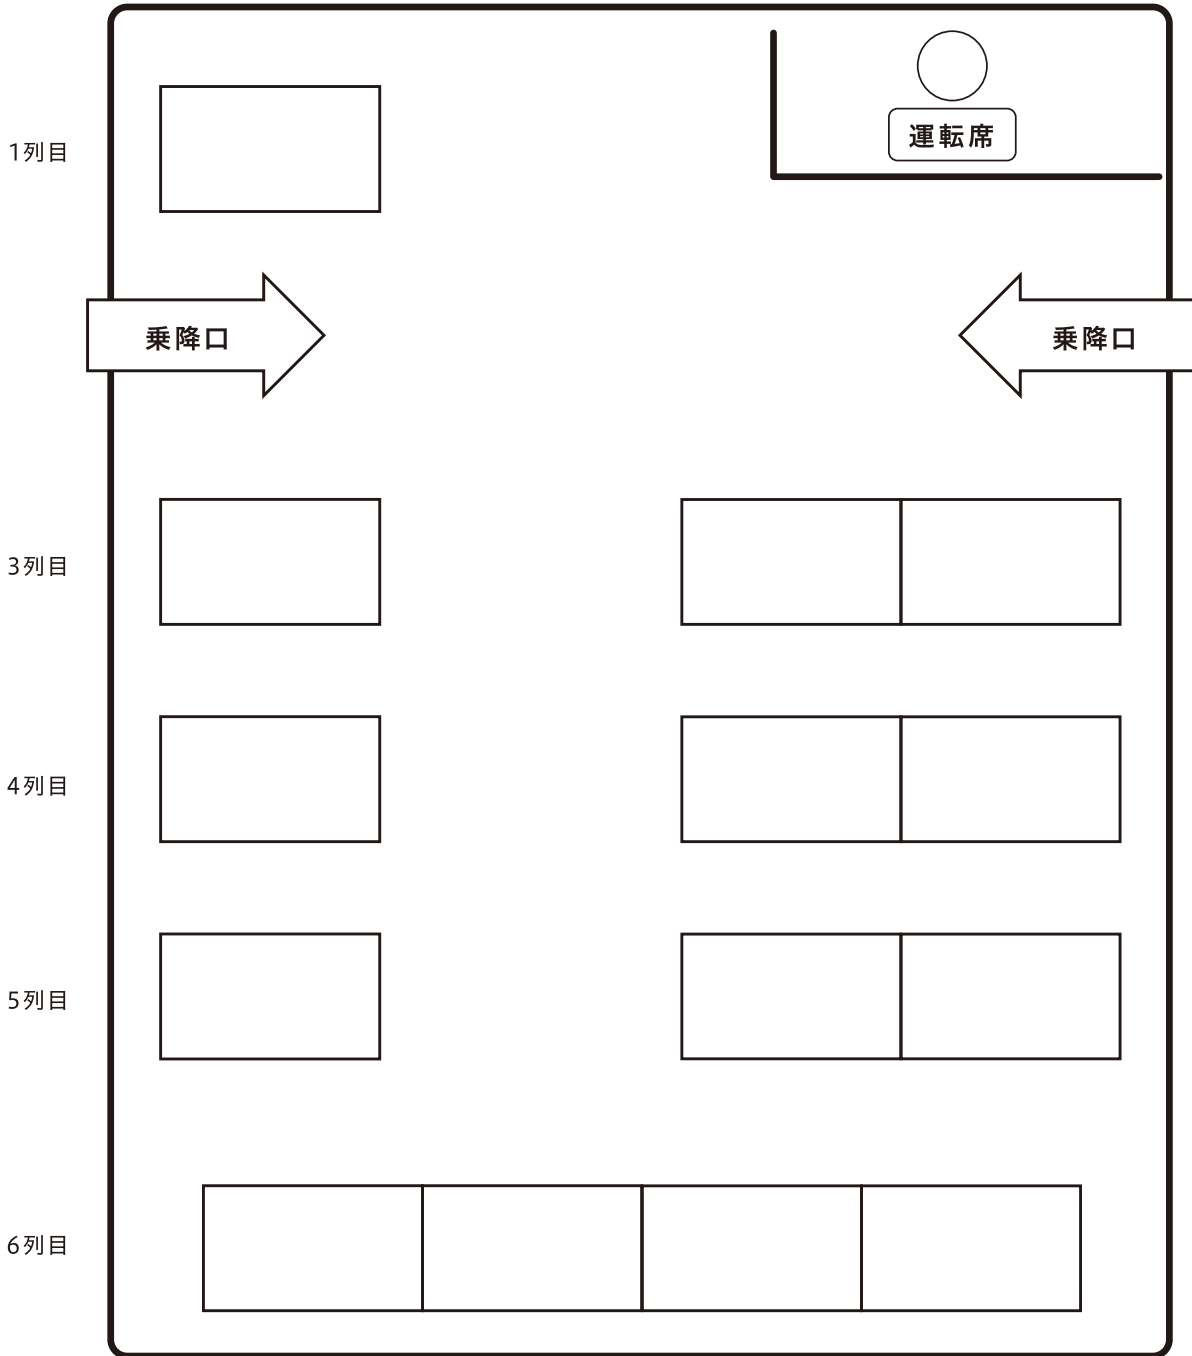

バス座席表

ワゴン	14人乗り
-----	-------

団体名:

御一行様

正座14席

月	日( )曜日	号車
---	--------	----

まだ知らない日本へ。

野本観光バス  
NOMOTO KANKO BUS